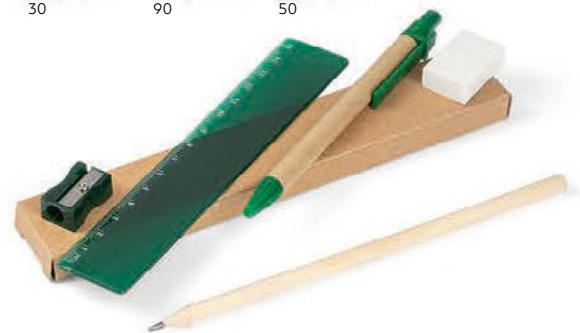

Class / 34.457

SET ZA PISANJE I CRTANJE, 5/1
Dimenzija: 19.7 x 3.4 x 1.2 cm Pakovanje: 400/100/1
Preporučena štampa: digitalna štampa