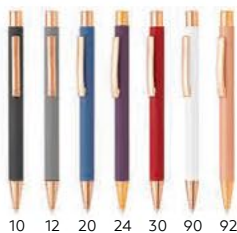

10 12 20 24 30 90 92

Titanium Rose Gold / 11.097

METALNA HEMIJSKA OLOVKA

Boja mastila: plava Dimenzija: Ø 1 x 13.5 cm
Pakovanje: 500/50 Preporučena štampa: laserska gravura, digitalna štampa

N