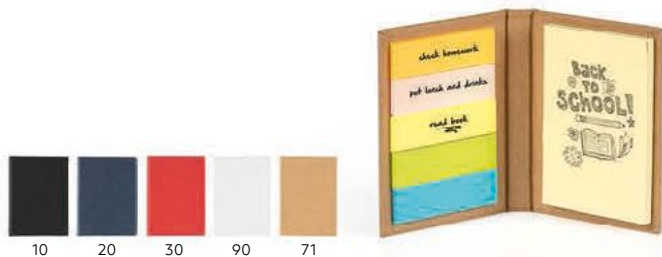

Preporučena štampa: sito, digitalna štampa

Fax / 34.515.71

SET ZA BELEŠKE

Dimenzija: 12 x 10 x 3 cm Pakovanje: 50/25/1

Preporučena štampa: sito, digitalna štampa

**Icon / 34.358**

SET ZA BELEŠKE

Dimenzija: 6.3 x 8.6 x 1.3 cm Pakovanje: 320/40
Preporučena štampa: sito, digitalna štampa**Bright / 34.599.90**