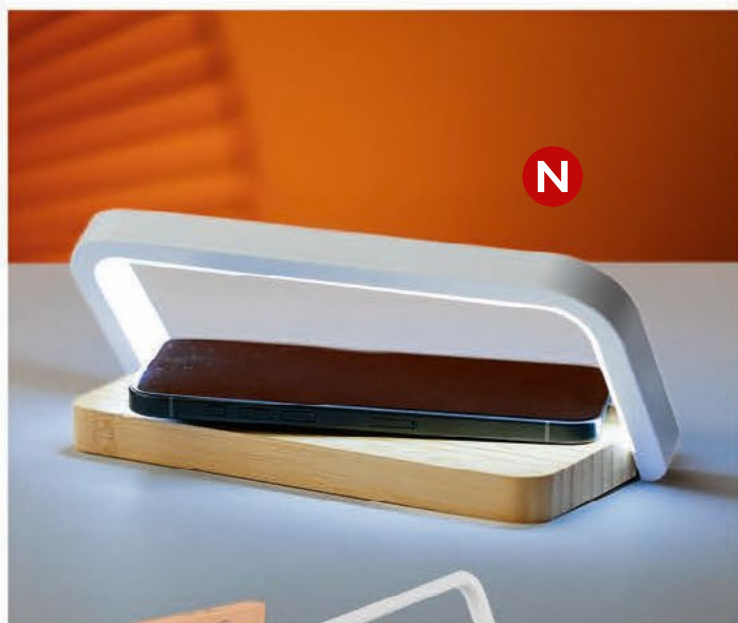

Corner / 30.060.71

DIGITALNI STONI LCD SAT SA BEŽIČNIM PUNJENJEM, 5W

Materijal: bambus Dimenzija: 16 x 7,5 x 3 cm Pakovanje: 60/1

Preporučena štampa: sito, tampon, laserska gravura

N