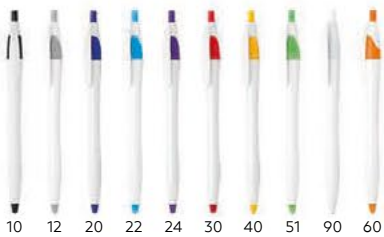

10 23 24 26 30 31 51 53 90 60

505C / 10.190

PLASTIČNA HEMIJSKA OLOVKA

Boja mastila: plava Dimenzija: Ø 1.1 x 13.7 cm

Pakovanje: 1000/50

Preporučena štampa: tampon

10 12 20 22 24 30 40 51 90 60

521 / 10.083