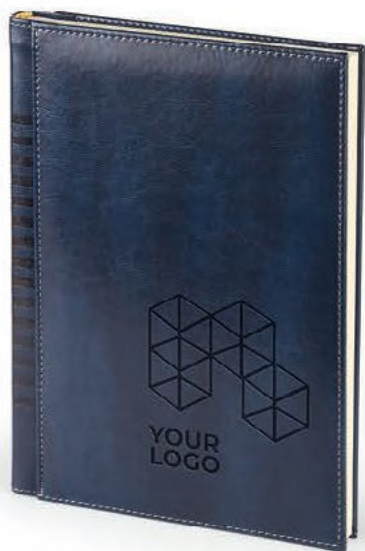

5th Avenue / 60.904

ROKOVNIK B5 U POKLON KUTIJI

Knjižni blok: odštampan na krem ofsetnom 80 g/m² papiru, 224 strane sa linijama

Materijal za oblaganje korice: termo osetljiva eko koža

Dimenzija: 17.5 x 24.5 cm Pakovanje: 10

Preporučena štampa: sito, digitalna štampa, folija tisak, suvi žig, laserska gravura