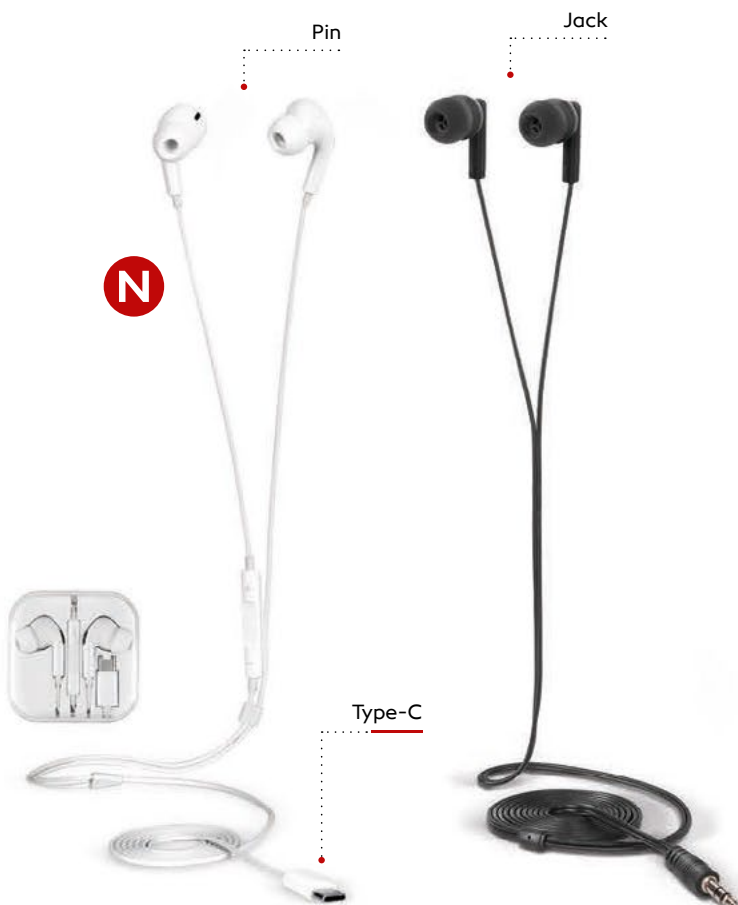

Eon / 37.946.90

BEŽIČNE STEREO SLUŠALICE

Dimenzija: 6 x 6 x 1.5 cm

Pakovanje: 100/1/1

Preporučena štampa: tampon, sito, digitalna štampa

N

Pin

Jack