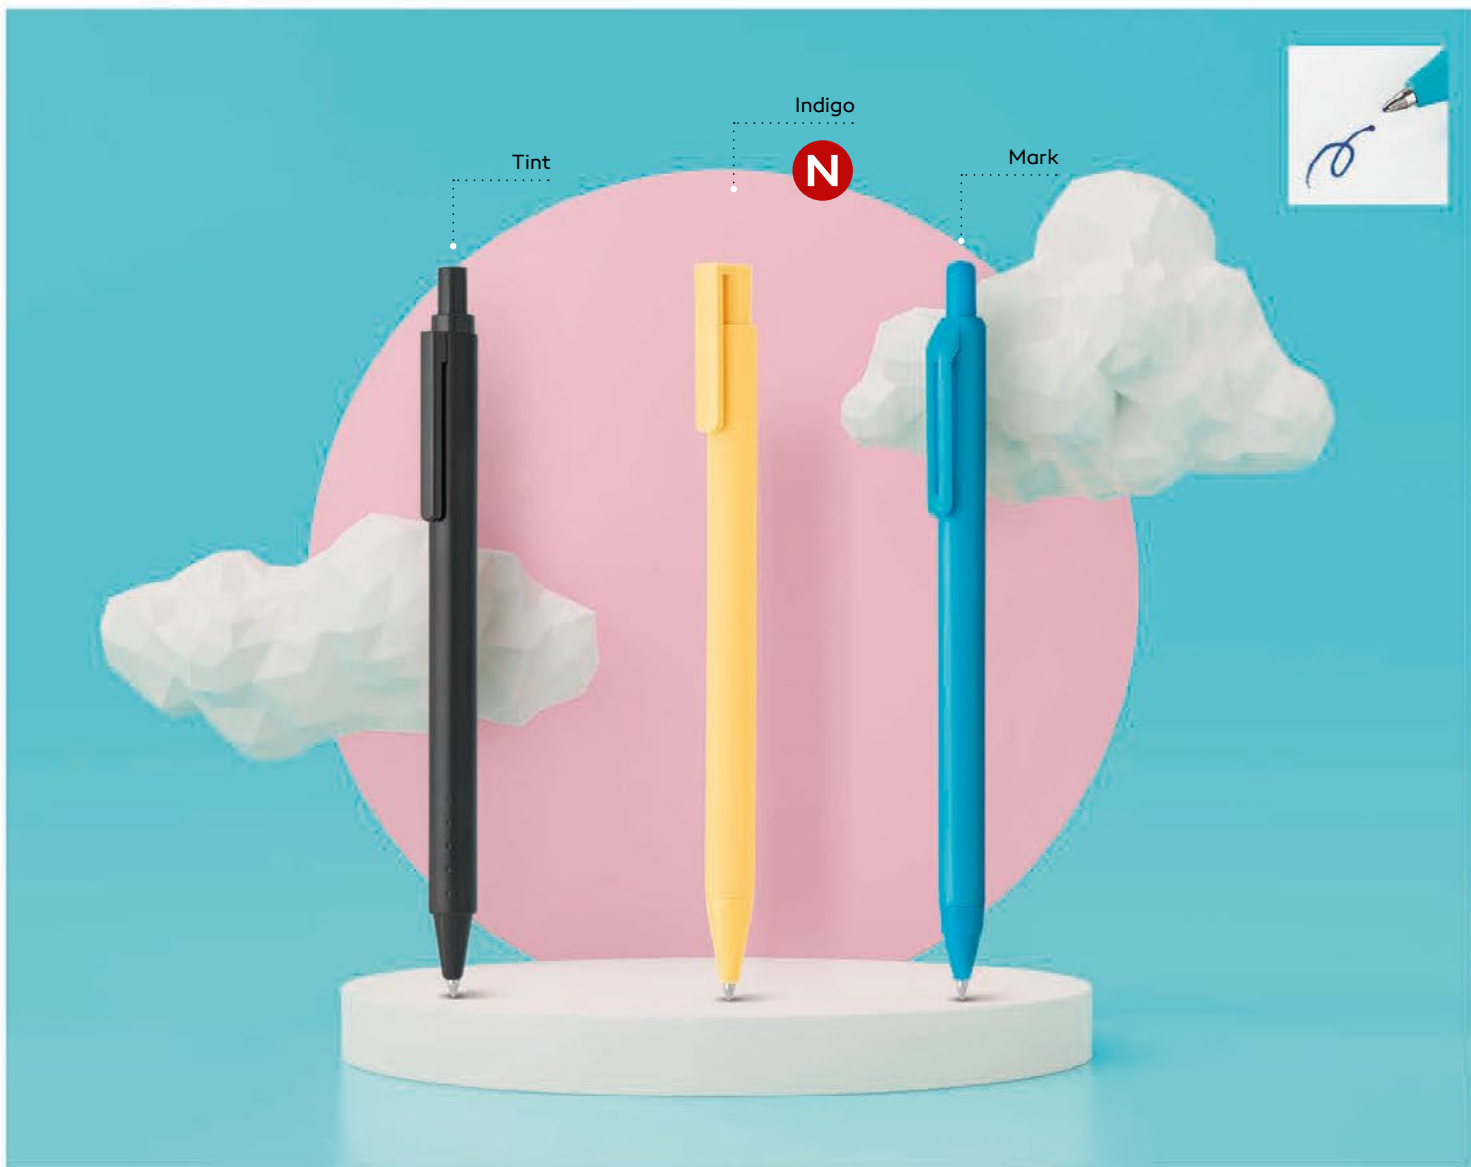

4

OLOVKE

Plastične olovke, drvene olovke,
metalne olovke, setovi olovaka

OLOVKE

Indigo / 10.206

PLASTIČNA HEMIJSKA OLOVKA

Boja mastila: plava Dimenzija: Ø1 x 14.6 cm

Pakovanje: 1000/50