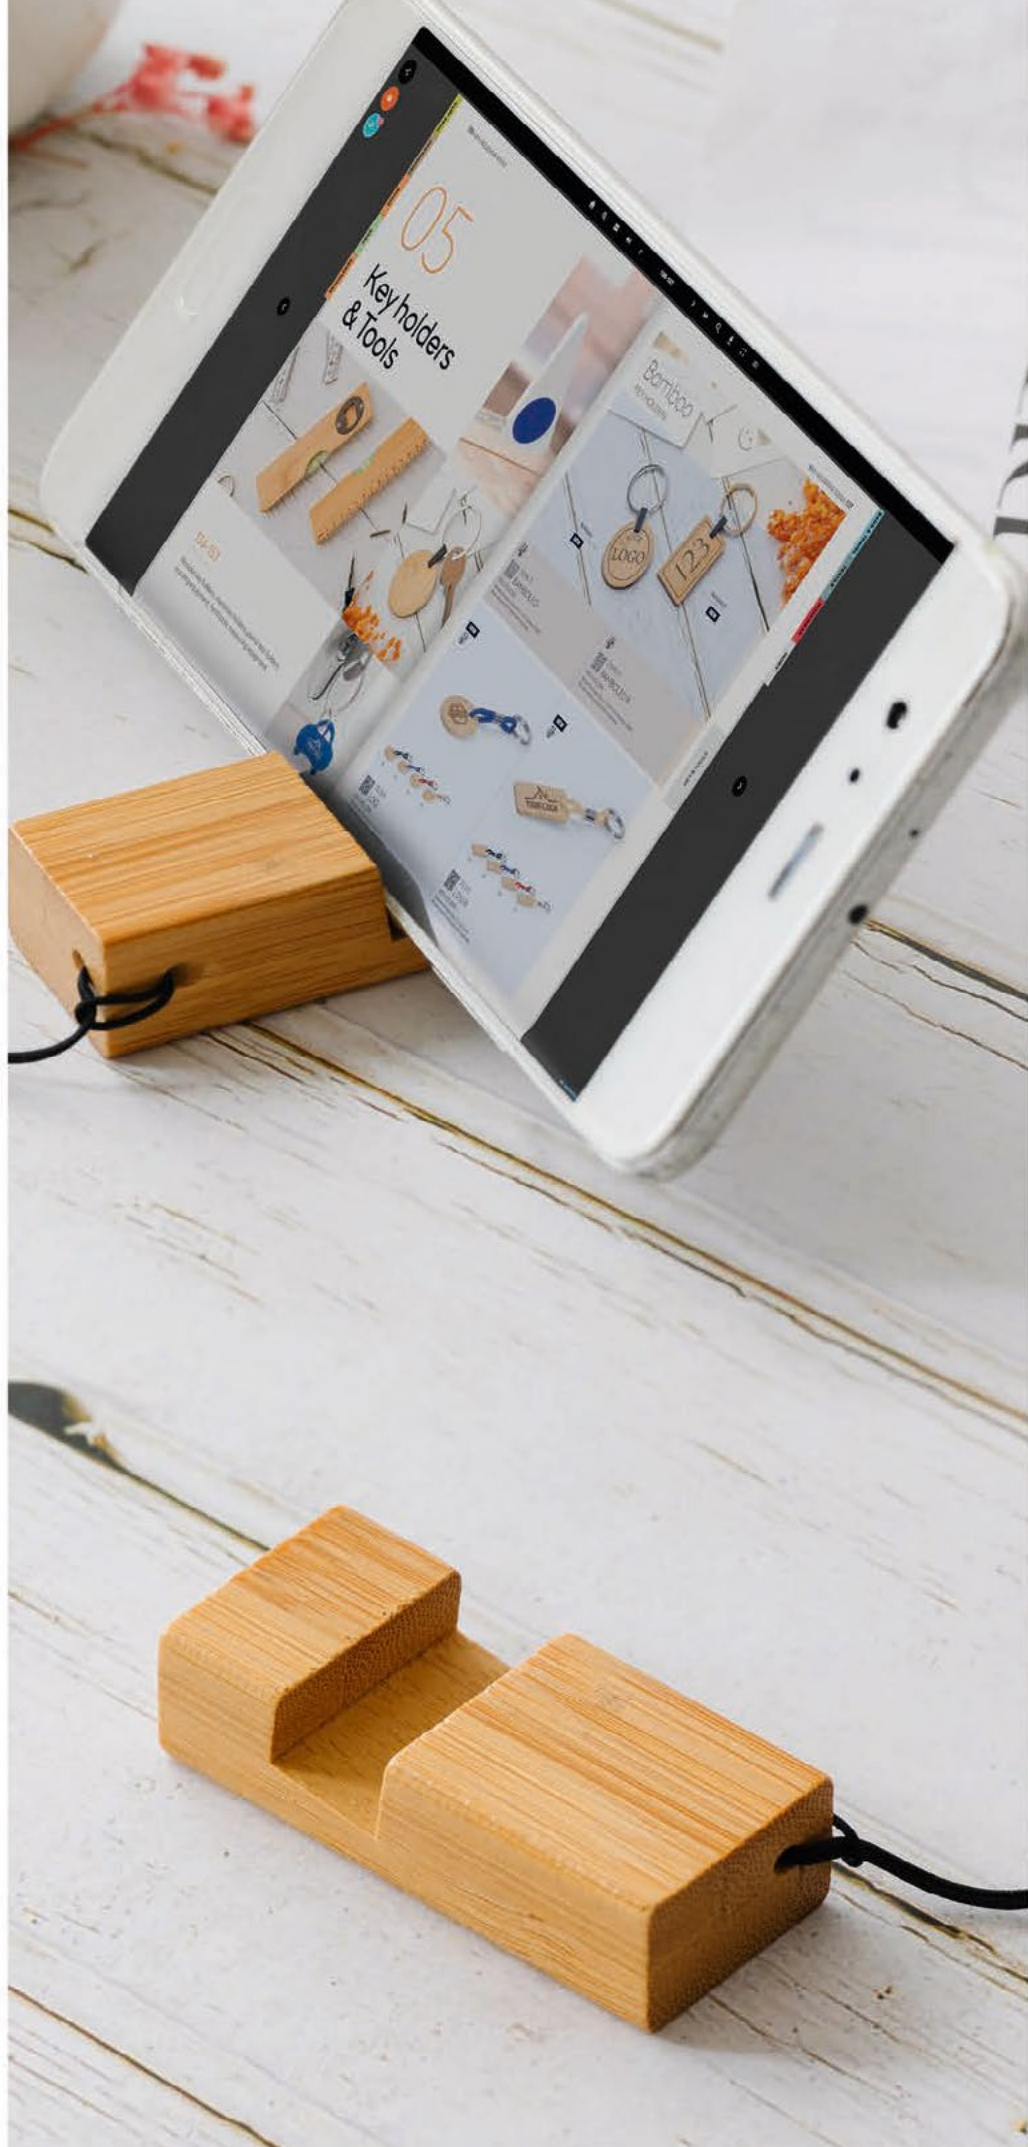

Straight / 14.150.10

METALNA HEMIJSKA I ROLER OLOVKA U SETU

Boja mastila: plava
Dimenzija pakovanja: 16.5 x 6.6 x 2.8 cm
Pakovanje: 50/25/1 Preporučena štampa olovke: laserska gravura

05

PRIVESCI I ALATI

■ Metalni privesci, plastični privesci,
drveni privesci, merni pribor,
izviđačka oprema, ručni alati