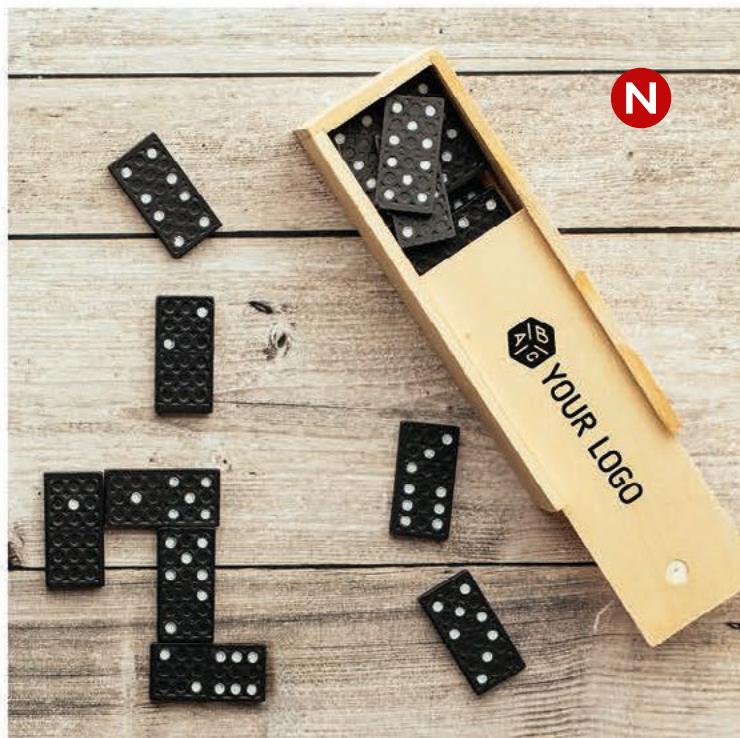

N

Dominic / 32.297.71

IGRA DOMINO, 28/1

Materijal: drvo i plastika Dimenzija: 14.7 x 5 x 3cm
Pakovanje: 100/50/1 Preporučena štampa: sito,
tampon, laserska gravura