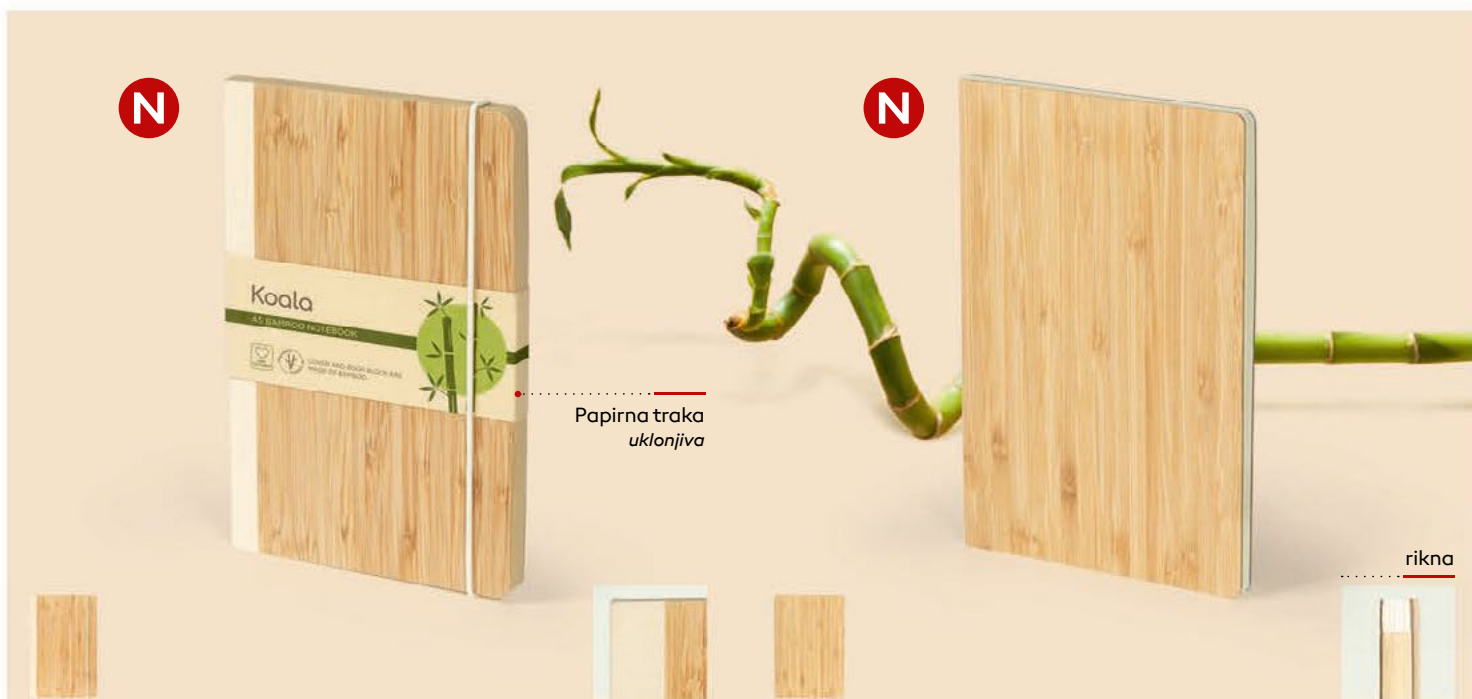

Koala / 34.592.71

NOTES A5

Knjižni blok: odštampan na krem ofsetnom 80 g/m² papiru,
160 strana sa linijama
Materijal za oblaganje korice: bambus
Dimenzija: 14 x 21 cm Pakovanje: 40
Preporučena štampa: laserska gravura, digitalna štampa

Savana / 34.582.71

NOTES A5

Knjižni blok: odštampan na krem ofsetnom 70 g/m²,
160 strana sa linijama
Materijal za oblaganje korice: bambus
Dimenzija: 14 x 21 cm Pakovanje: 50/1
Preporučena štampa: laserska gravura