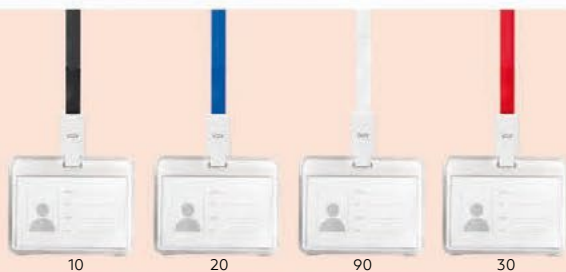

Kolekcija Magneta za frižidere

Ego / 35.144

PLASTIČNI ULOŽAK ZA IDENTIFIKACIONU KARTICU SA TRAKICOM

Dimenzija: 9.7 x 7.7 x 0.7 cm Pakovanje: 384/48
Preporučena štampa: digitalna štampa

Holding / 35.138

PLASTIČNI ULOŽAK ZA IDENTIFIKACIONU KARTICU SA TRAKICOM