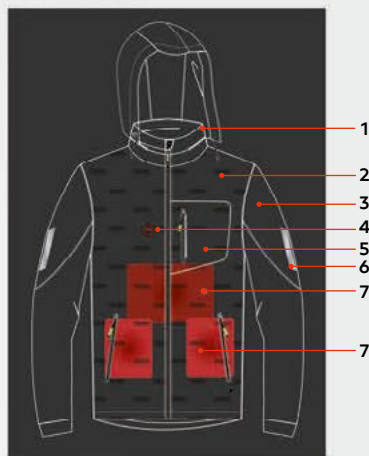

Termo

JAKNA

N

*Pomoćna baterija nije uključena

1. 1 skrivena kapuljača unutar ovratnika
2. 2 sorona® punjenje
3. 3 fleksibilni rukavi
4. 4 prekidač za kontrolu
5. 5 spoljni džepovi
6. 6 reflektivna štampa
7. 7 grejni paneli

iwami® sorona®

Intelligent warming system

Tri panela od karbonskih vlakana greju vašu centralnu telesnu regiju, sa tri prilagodljiva načina rada:

- ✓ osnovni (bela svetlost),
- ✓ srednji (narandžasta svetlost), i
- ✓ visoki (crvena svetlost)

Precizna kontrola je obezbeđena ugrađenim temperaturnim senzorom na glavnom panelu.

mAh	high mode	medium mode	low mode
5.000	2h 40min	3h 20min	4h 30min
10.000	3h 20min	4h 30min	7h 40min

Thermo Jacket / 58.117.11

JAKNA SA UGRAĐENIM GREJAČIMA

Veličine: S, M, L, XL, XXL, 3XL

Sastav: 1. lice - 100% najlon 2. postava - 100% najlon

3. punjenje: Sorona - 100% poliester

4. kragna i rukavi: 85% pamuk, 15% poliester

Pakovanje: 10/1

Preporučena štampa: sito, vez