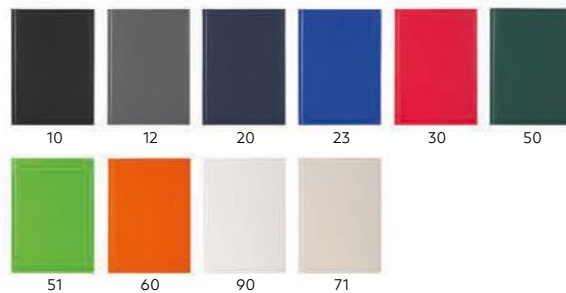

Helsinki / 60.037

ROKOVNIK B5

Knjižni blok: odštampan na belom ofsetnom 80 g/m² papiru,
224 strane sa linijama
Materijal za oblaganje korice: vinil papir
Dimenzija: 17.3 x 24.5 cm Pakovanje: 10
Preporučena štampa: sito, digitalna štampa, folija tisak