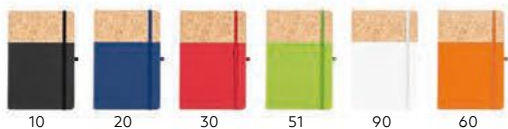

Note Cork / 34.538

NOTES A5

Knjižni blok: odštampan na krem ofsetnom 70 g/m² papiru, 160 strana sa linijama

Materijal za oblaganje korice: termo osetljiva eko koža/pluta

Dimenzija: 14 x 21 cm Pakovanje: 20