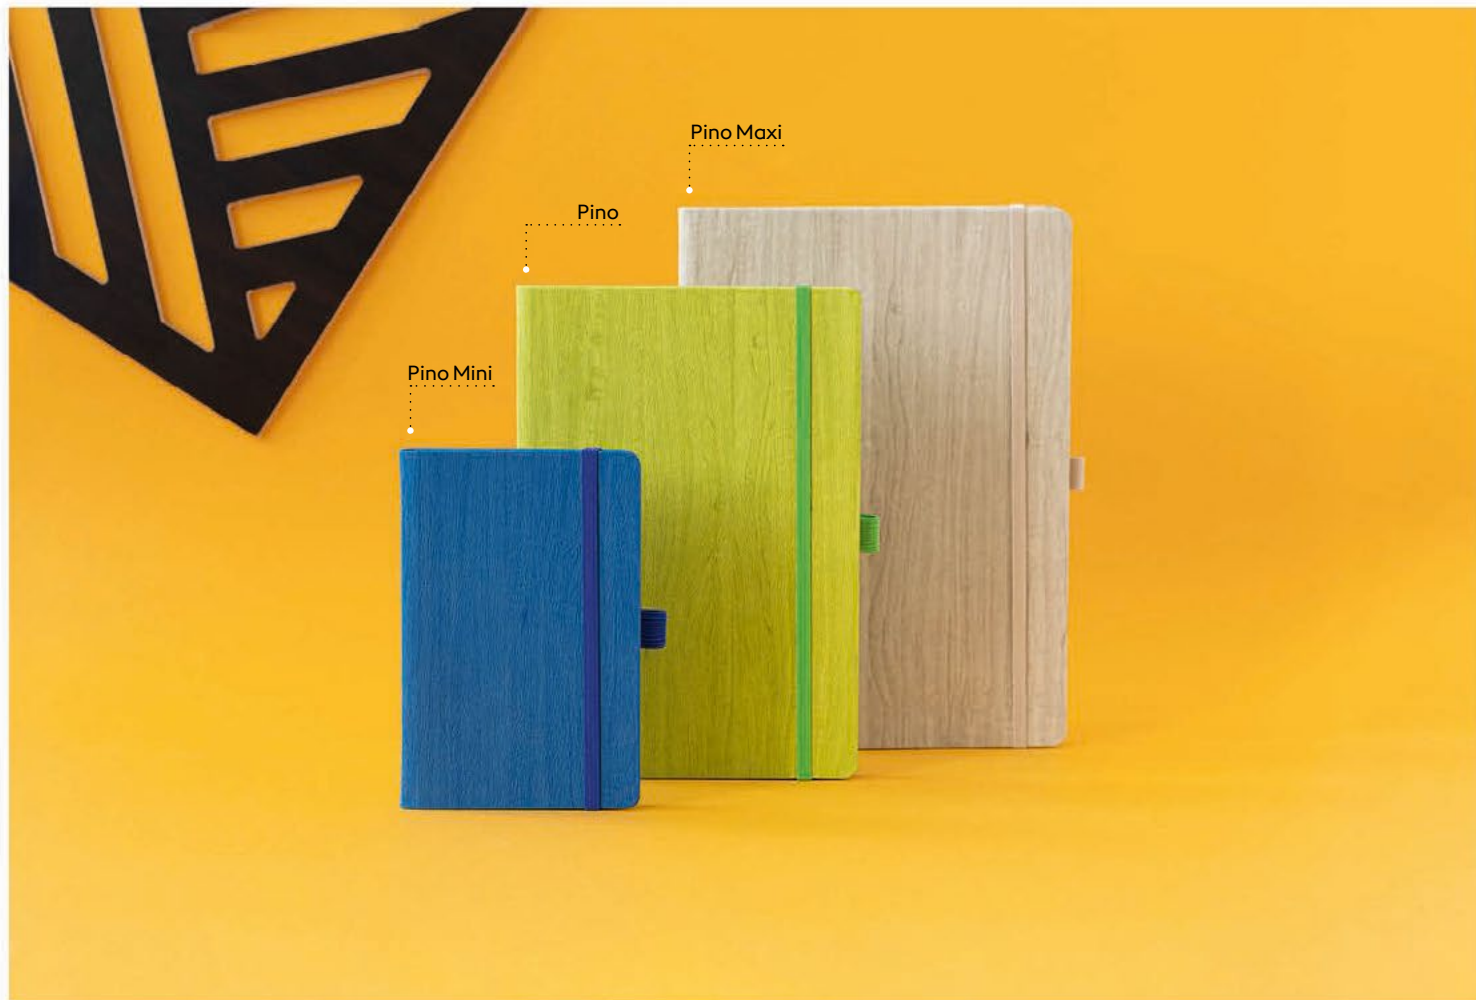

Pino Mini / 34.233