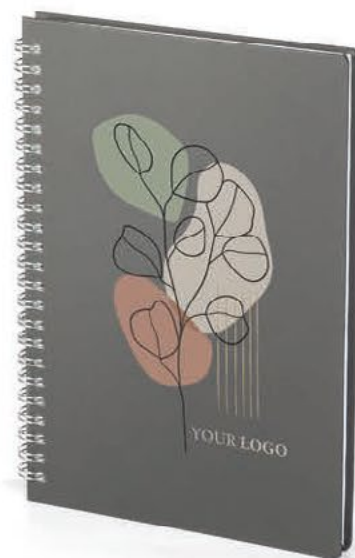

Mondo Wire / 34.326

NOTES A5

Knjižni blok: odštampan na belom ofsetnom 80 g/m² papiru, 192 strane sa linijama

Materijal za oblaganje korice: termo osetljiva eko koža

Dimenzija: 16.6 x 21.6 cm Pakovanje: 10

Preporučena štampa: sito, digitalna štampa, folija tisak, suvi žig, laserska gravura

Gratz / 34.328

NOTES A5

Knjižni blok: odštampan na belom ofsetnom 80 g/m² papiru, 160 strana sa linijama

Materijal za oblaganje korice: vinil papir

Dimenzija: 15.4 x 21 cm Pakovanje: 20

Preporučena štampa: sito, digitalna štampa, folija tisak