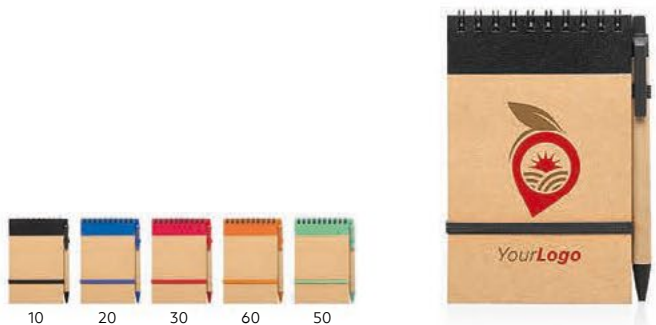

Organic / 34.108

NOTES SA OLOVKOM

Dimenzija: 14 x 10 x 1.3 cm Pakovanje: 100/50/1

Preporučena štampa: sito