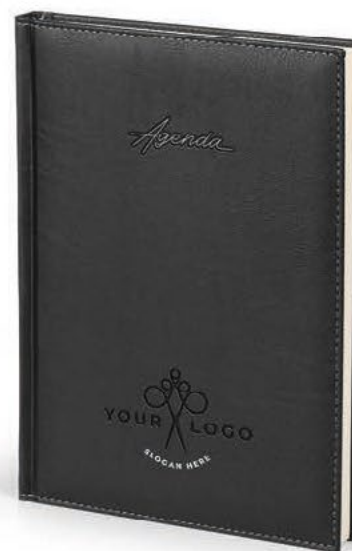

Materijal za oblaganje korice: termo osetljiva eko koža

Dimenzija: 17.5 x 24.5 cm Pakovanje: 10

Preporučena štampa: suvi žig, sito, laserska gravura, digitalna štampa

London / 60.939

ROKOVNIK B5

Knjižni blok: odštampan na krem ofsetnom 80 g/m² papiru, 224 strane sa linijama