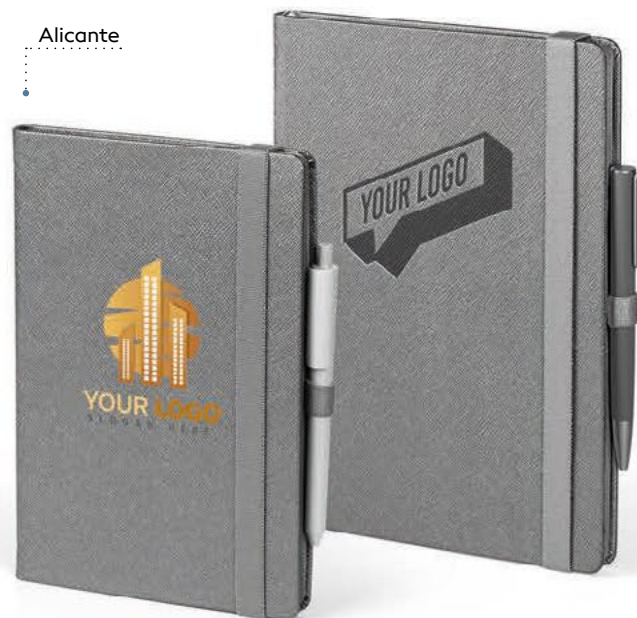

Alicante B5 / 34.460

NOTES B5

Knjižni blok: odštampan na belom ofsetnom 80 g/m² papiru,
192 strane sa linijama
Materijal za oblaganje korice: termo osetljiva eko koža
Dimenzija: 17.4 x 24.4 cm Pakovanje: 20
Preporučena štampa: digitalna štampa, suvi žig

Alicante B5

Alicante