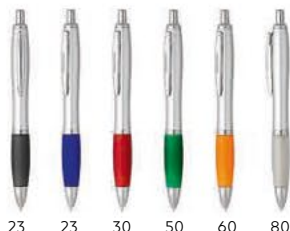

Pakovanje: 1000/50 Preporučena štampa: tampon

20 30 31 51 90 60

Balzac Pro / 10.104

PLASTIČNA HEMIJSKA OLOVKA

Boja mastila: plava Dimenzija: Ø 1,3 x 14 cm

Pakovanje: 1000/50 Preporučena štampa: tampon

23 23 30 50 60 80