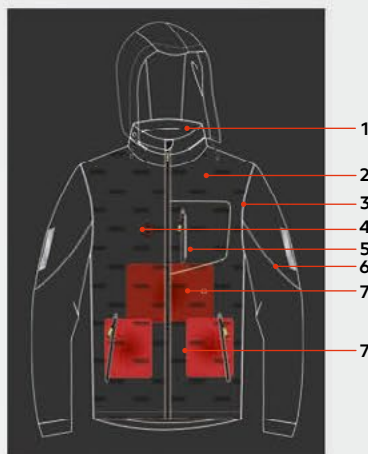

Termo

JAKNA SA
GREJAČIMA

*Pomoćna baterija nije uključena

1. 1 skrivena kapuljača unutar ovratnika
2. 2 sorona® punjenje
3. 3 fleksibilni rukavi
4. 4 prekidač za kontrolu
5. 5 spoljni džepovi
6. 6 reflektivna štampa
7. 7 grejni paneli

iwami® sorona®

Intelligent warming system

Tri panela od karbonskih vlakana greju vašu centralnu telesnu regiju, sa tri prilagodljiva načina rada:

- ✓ osnovni (bela svetlost),
- ✓ srednji (narandžasta svetlost), i
- ✓ visoki (crvena svetlost)

Precizna kontrola je obezbeđena ugrađenim temperaturnim senzorom na glavnom panelu.

mAh	high mode	medium mode	low mode
5.000	2h 40min	3h 20min	4h 30min
10.000	3h 20min	4h 30min	7h 40min

Thermo Jacket / 58.117.11

JAKNA SA UGRAĐENIM GREJAČIMA

Veličine: S, M, L, XL, XXL, 3XL

Sastav: lice - 100% najlon; postava - 100% najlon, punjenje: 100%

poliester, kragna i rukavi: 85% pamuk, 15% poliester

Pakovanje: 10/1

Preporučena štampa: sito, vez