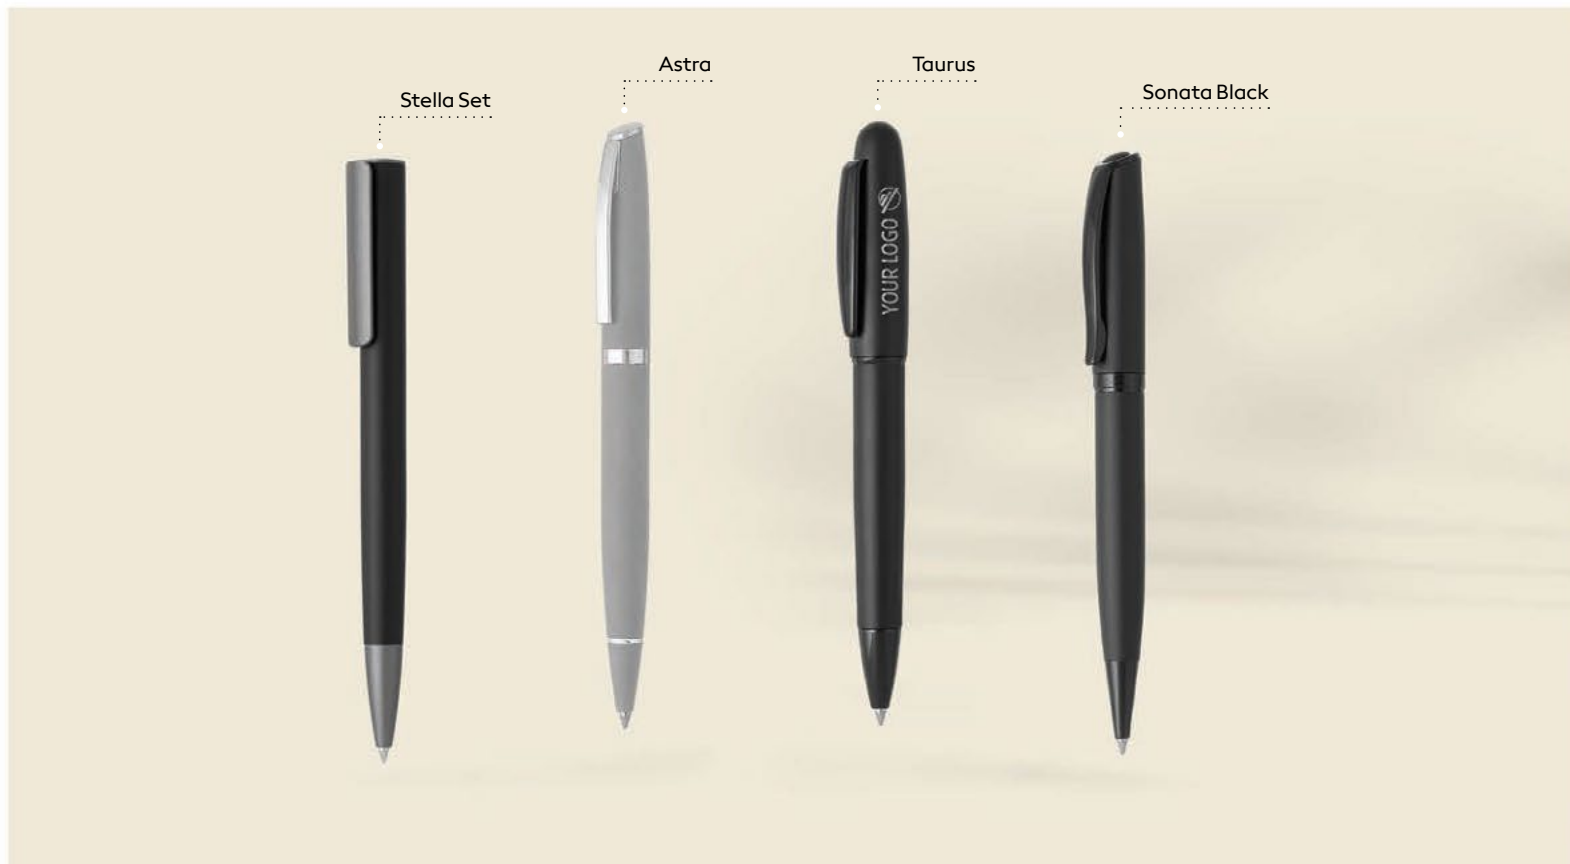

Stella Set / 14.157

SOFT TOUCH

METALNA HEMIJSKA OLOVKA U POKLON KUTIJI

Boja mastila: plava Dimenzija pakovanja: 17,9 x 4,2 x 2,1 cm
Pakovanje: 100/10/1 Preporučena štampa olovke: digitalna štampa, laserska gravura

Astra / 14.153.12

SOFT TOUCH

METALNA HEMIJSKA OLOVKA U POKLON KUTIJI

Boja mastila: plava Dimenzija pakovanja: 17,2 x 3,2 x 2,1 cm
Pakovanje: 200/25/1 Preporučena štampa olovke: digitalna štampa, laserska gravura

Taurus / 14.159.10

REGENT METALNA HEMIJSKA OLOVKA U POKLON KUTIJI

Boja mastila: plava Dimenzija pakovanja: 19,5 x 4,1 x 3 cm
Pakovanje: 100/1
Preporučena štampa olovke: laserska gravura

Sonata Black / 14.160.10

SOFT TOUCH

REGENT METALNA HEMIJSKA OLOVKA U POKLON KUTIJI

Boja mastila: plava Dimenzija pakovanja: 19,5 x 4,1 x 3 cm
Pakovanje: 100/1
Preporučena štampa olovke: laserska gravura